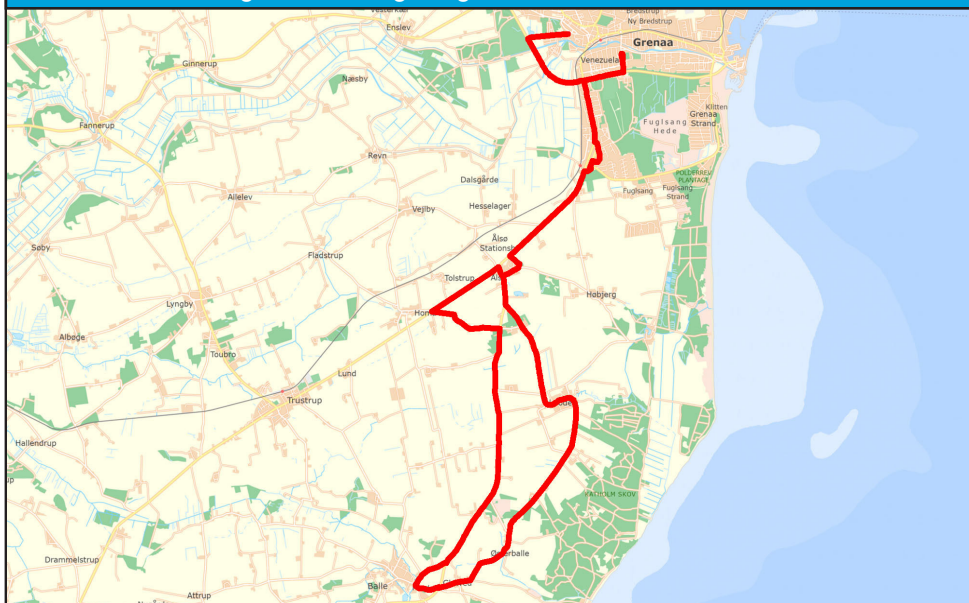

10 Afd. Søndre og Vestre - Fuglsang - Ålsø - Ålsrode - Glatved - Balle

Rute	Tur 1	Tur 2	Tur 3	Tur 4	Tur 5	Tur 6 kun ma+to
<i>10. klasse ringetider</i>	08.45			13.50	14.50	
<i>Afd. Vestre ringetider</i>	08.10		13.05	14.00	14.55	
<i>Afd. Søndre ringetider</i>	08.05		13.15	14.05	15.00	
Afd. Vestre v/Kærvej.....	-		13.17	14.12	15.08	
<i>ankomst Søndre</i>			13.24	14.19	15.15	
<i>8 fra Østre</i>			13.25	14.20	15.16	
Afd. Søndre v/gymnasiet.....	-	08.30	13.26	14.21	15.17	
Grenaa Trafikterminal.....	-	08:35	-	-	-	16.30
Fuglsang/Trekanten v/busstop	-	-	13.33	14.28	15.24	-
*Tolstrupvej/Århusvej.....	07.15	-	13.39	14.34	15.30	-
*Hoed v/kirken, Glatvedvej 77.	07.23	-	13.47	14.42	15.38	-
*Glatvedvej v/nr. 15, Østerballe	07.26	-	13.50	14.45	15.41	-
Ålsrode.....	07.33	-	13.57	14.52	15.48	-
Ålsrodevej v/Mølleskolen.....	07.37	08.45	14.01	14.56	15.52	16.42
Ålsø Kirke.....	07.40		14.04	14.59	15.55	
Fuglsang/Trekanten v/busstop.	07.45					
Grenaa Trafikterminal.....	-					
Afd. Søndre v/gymnasiet.....	07.52					
<i>8 mod Østre</i>	07.55					
Afd. Vestre v/Kærvej.....	08.00					

*Kun ved passagerer om
eftermiddagen