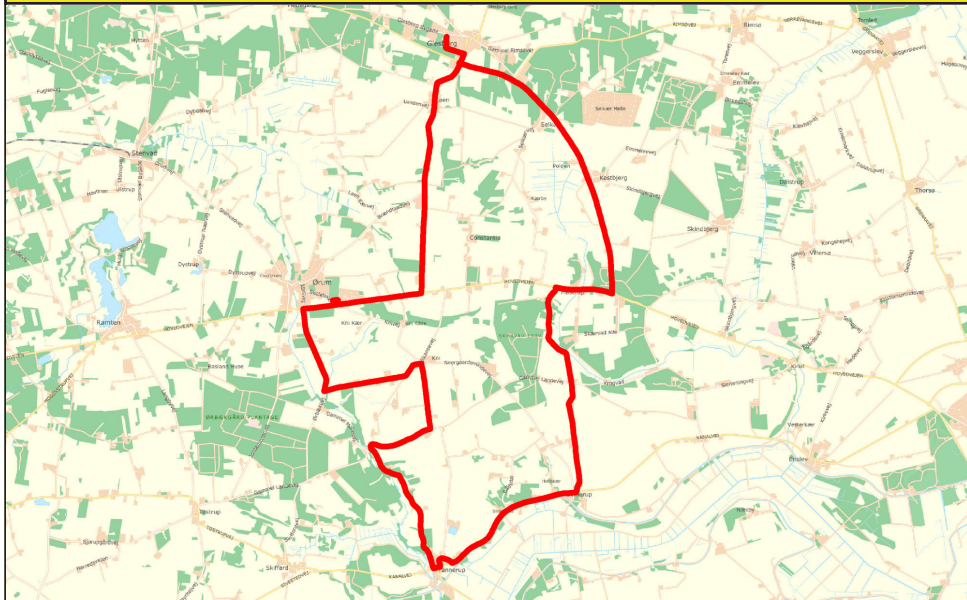

2 Glesborg Skole - Ørum - Ørbæk - Fannerup - Ginnerup - Mastrup

Rute	Tur 1	Tur 2	Tur 3	Tur 4	Tur 5	Tur 6
<i>Ringetider 10. klasse</i>		08.45	**11.50		13.50	14.50
<i>Ringetider afd. Søndre</i>	8.05			13.15	14.05	15.00
<i>Ringetider Glesborg</i>	7.45	08.30	12.35	13.35	14.30	15.15
<i>214 fra Grenaa</i>	-			13.04	14.04	15.04
<i>6 fra Søndre v/gymnasiet.....</i>	-		**12.42	13.41	14.36	15.31
Glesborg v/hallen.....	-	-	12.45	13.44	14.39	15.34
Ørum v/biblioteket.....	-	-	12.54	13.53	14.48	15.43
Ørbækvej v/nr. 10.....	07.05	07.45	12.57	13.56	14.51	15.46
Knigaardvej.....	07.08	07.48	13.00	13.59	14.54	15.49
Skansevej/Gammel Landevej.....	07.11	07.51	13.03	14.02	14.57	15.52
Slettenvej.....	07.13	07.53	13.05	14.04	14.59	15.54
Fannerup Forsamlingshus.....	07.15	07.55	13.07	14.06	15.01	15.56
Brokkedal.....	07.19	07.59	13.11	14.10	15.05	16.00
Ginnerup Kirke.....	07:23	08.03	13.15	14.14	15.09	16.04
Mastrupvej v/nr. 15.....	07.25	08.05	13.17	14.16	15.11	16.06
Mastrup, Mastrupvej.....	07.28	08.08	13.20	14.19	15.14	16.09
Glesborg v/hallen.....	07.35	08.15	13.27	14.26	15.21	16.16
<i>6 til afd. Søndre v/gymnasiet</i>	<i>07.36</i>	<i>08.16</i>				
<i>214 til Grenaa.</i>	<i>08.08</i>	<i>-</i>				

**Ikke onsdag

Omstigning i Glesborg til/fra rute 6 afd. Søndre