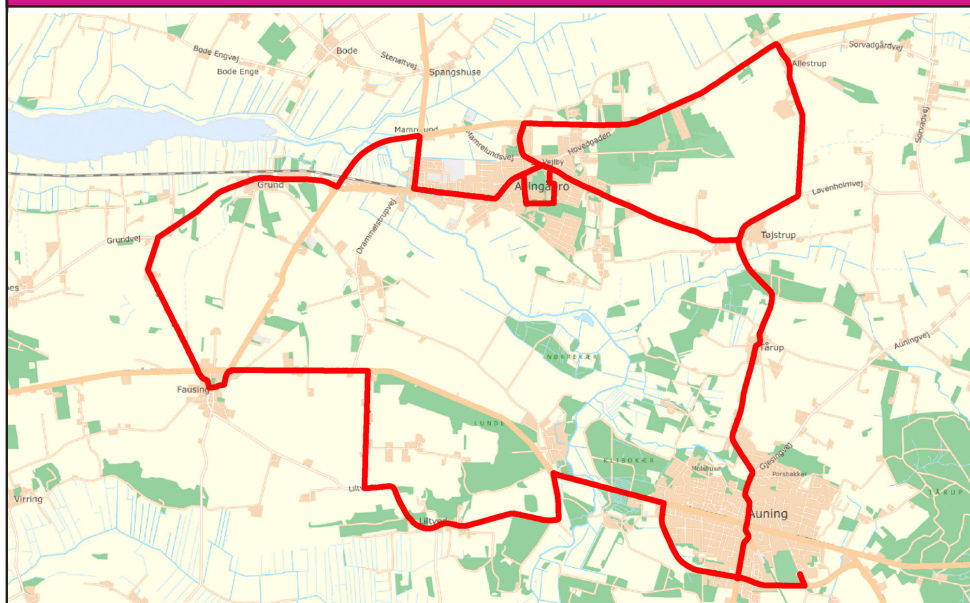

14 Allingåbro- og Auning Skole - Tøjstrup - Allestrup - Grund - Fausing

Rute

	Tur 2**	Tur 3	Tur 4	Tur 5	Tur 6
Ringetider Allingåbro skolen	-	12.50	13.50	-	-
Ringetider Auning Skole	11.30**	12.35	13.35	14.35	15.35

21 fra Grenaa	-	12.43	-	14.43	15.43

Auning Skole.....	11.40	12.46	13.46	14.46	15.46
Tårup.....	11.46	12.52	13.52	14.52	15.52
Tøjstrup.....	11.50	12.56	13.56	14.56	15.56
Allingåbro skolen.....	11.55	13.01	14.01	15.01	16.01
*Tøjstrup.....	12.00	13.06	14.06	15.06	16.06
*Allestrupvej v/nr. 3.....	12.03	13.09	14.09	15.09	16.09
*Nordkystvejen v/nr. 15.....	12.07	13.13	14.13	15.13	16.13
Allingåbro Station.....	12.13	13.19	14.19	15.19	16.19
Rougsøvej/Nordkystvejen.....	12.14	13.20	14.20	15.20	16.20
Grund.....	12.16	13.22	14.22	15.22	16.22
Fausing Engbakkerne.....	12.19	13.25	14.25	15.25	16.25
Fausing Kirke.....	12.23	13.29	14.29	15.29	16.29
Lundbyvej v/nr. 1.....	12.26	13.32	14.32	15.32	16.32
Lundbyvej v/nr. 6.....	12.28	13.34	14.34	15.34	16.34
Lilteved.....	12.30	13.36	14.36	15.36	16.36
Auning Skole.....	12.38	13.44	14.44	15.44	-

*Kun ved passagerer

**Kun fredag