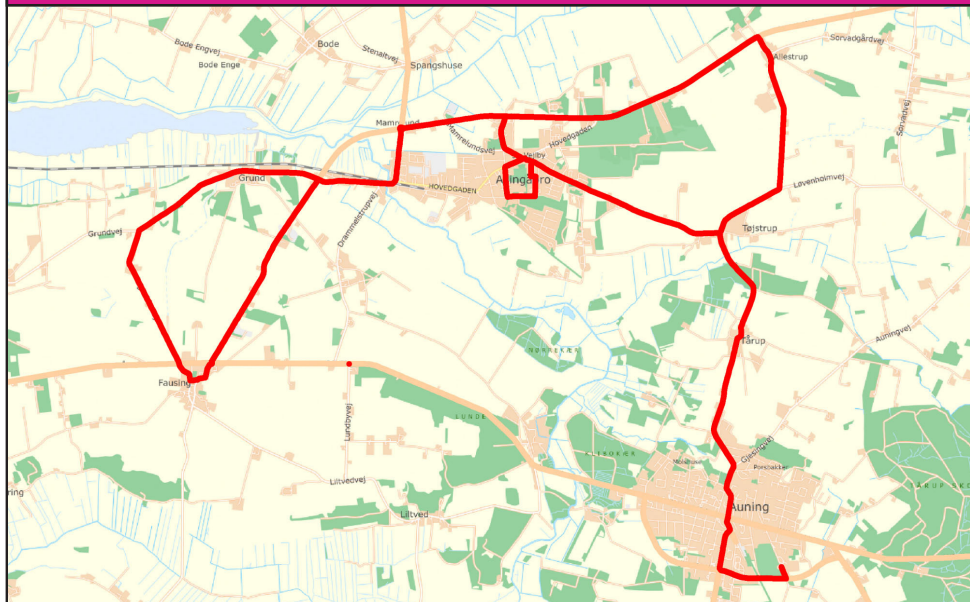

14 Allingåbro- og Auning Skole - Grund - Fausing - Tøjstrup - Allestrup

Rute	Tur 1
<i>Ringetider Allingåbro skolen</i>	07.45
<i>Ringetider Auning Skole</i>	08.00

Grund.....	07.00
Fausing Engbakkerne.....	07.03
Fausing Kirke.....	07.09
Nordkystvejen v/nr. 2.....	07.10
Spidsborg.....	07.13
Nordkystvejen v/nr. 6.....	07.15
Tøjstrup.....	07.22
Allestrupvej v/nr. 3.....	07.25
Nordkystvejen, v/nr 15.....	07.29
Allingåbro skolen.....	07.34
Tøjstrup.....	07.39
Tårup.....	07.43
Auning Skole.....	07.50

<i>21 mod Grenaa</i>	07.52