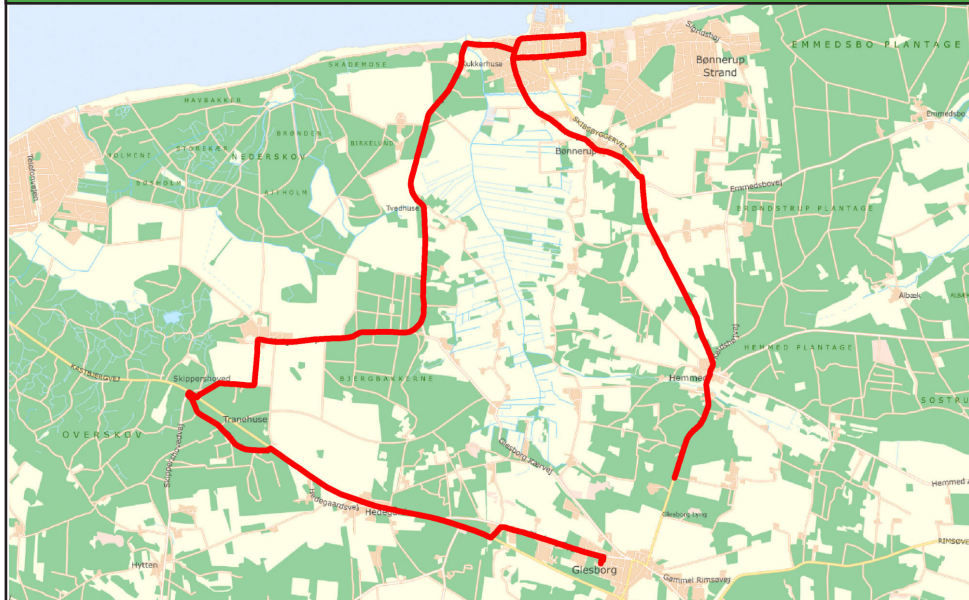

5 Glesborg Skole - Hemmed - Bønnerup - Meilgaard - Tranehuse

Rute	Tur 1	Tur 2
<i>Ringetider 10. klasse</i>		08.45
<i>Ringetid afd. Søndre</i>	08.05	
<i>Ringetid Glesborg</i>	07.45	08.30
Hemmedvej v/Nyhusvej.....	07.03	07.43
Hemmed v/busstop.....	07.06	07.46
Hemmed Kær/Bønnerupvej.....	07.10	07.50
Bønnerup Børnehave v/Bønnerupvej....	07.13	07.53
Bønnerup, Havet.....	07.15	07.55
Bønnerup, Korallvej.....	07.17	07.57
Bønnerup, Fægangsvej.....	07.19	07.59
Meilgaard.....	07.25	08.07
Tranehuse	07.29	08.09
Hedegaard v/busstop Kastbjergvej.....	07.31	08.11
Glesborg v/hallen.....	07.35	08.15
<i>6 til afd. Søndre v/gymnasiet</i>	07.36	08.16
<i>214 mod Grenaa, buslommen v/gymnasie...</i>	08.08	-

Omstigning til rute 6 til/fra Søndre