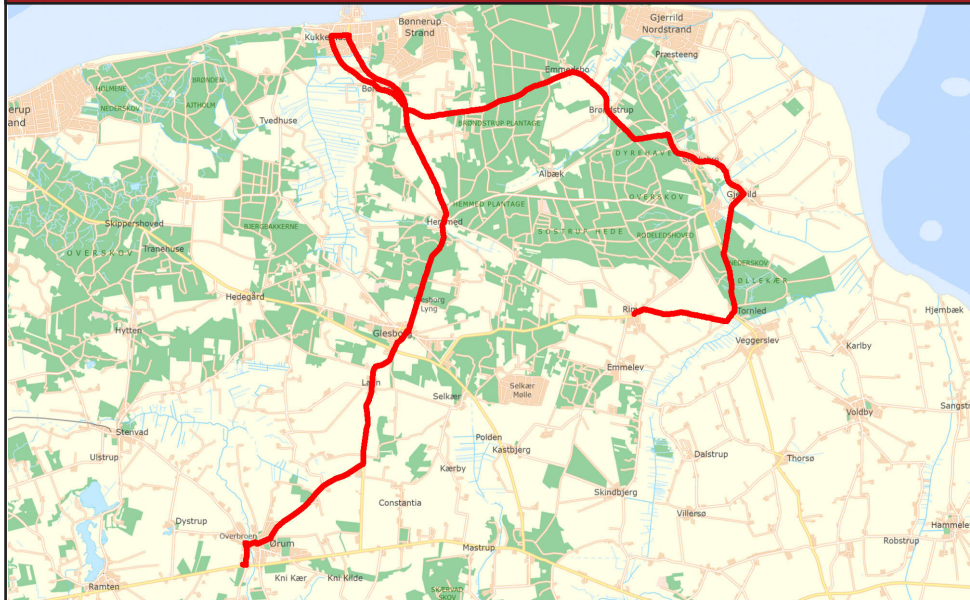

D Ungdomsskole - Rimsø - Gjerrild - Bønnerup - Glesborg - Ørum

Rute

Rimsø Bygade/Rimsø Kærvej
Tornled .....
Gjerrild Bygade v/kroen.....
Gjerrild Bygade v/brugsen.....
Bønnerup v/borgerhuset.....
Hemmed.....
Glesborg v/gl.brugs.....
Laen v/stoppestedet.....
Ørum Ungdomsskole.....

Til
Man. ons. fre.
17.25
17.28
17.32
17.33
17.44
17.48
17.50
17.54
18.00

Hjemkørsel:

Bussen kører normalt fra Ørum Ungdomsskole kl. 21.00 og afsætter passagerer efter behov. Tidspunktet kan ændres på enkelte fredage.

Spørgsmål vedr. hjemkørsel kan rettes til Mie Secher på tlf. 20 41 17 41.

Der køres fra 04.09.2023 til 31.05.2024, hvilket er fra og med uge 36 til og med uge 22.

Der køres ikke i uge 51, 52 og 1. Der er lukket følgende aftener på alle ruter fredag 10/11 og 22/3.

*Ørum Ungdomsskole.....
Allingåbro skolen.....
Allingåbro skolen.....
Ørum Ungdomsskole.....

*Ons 1/11, 13/3	*Fre. 15/12, 26/4
18.05	18.05
18.30	18.30
20.30	22.00
20.55	22.25

*Ørum Ungdomsskole.....
Grenaa Ungdomsskole.....
Grenaa Ungdomsskole.....
Ørum.....

*Man. 6/11 + Ons. 6/12, 7/2	*Fre. 24/11, 5/4, 17/5
18.05	18.05
18.25	18.25
20.35	22.05
20.55	22.25

*Omstigning fra rute E

Hjemkørsel hvor der er passagerer

Senere hjemkørsel: Kl. 22.25: Fre. 24/11, 15/12, 5/4, 26/4 og 17/5, hvor der er passagerer
Kl. 22.00: Fre. 15/9 og 1/3, hvor der er passagerer