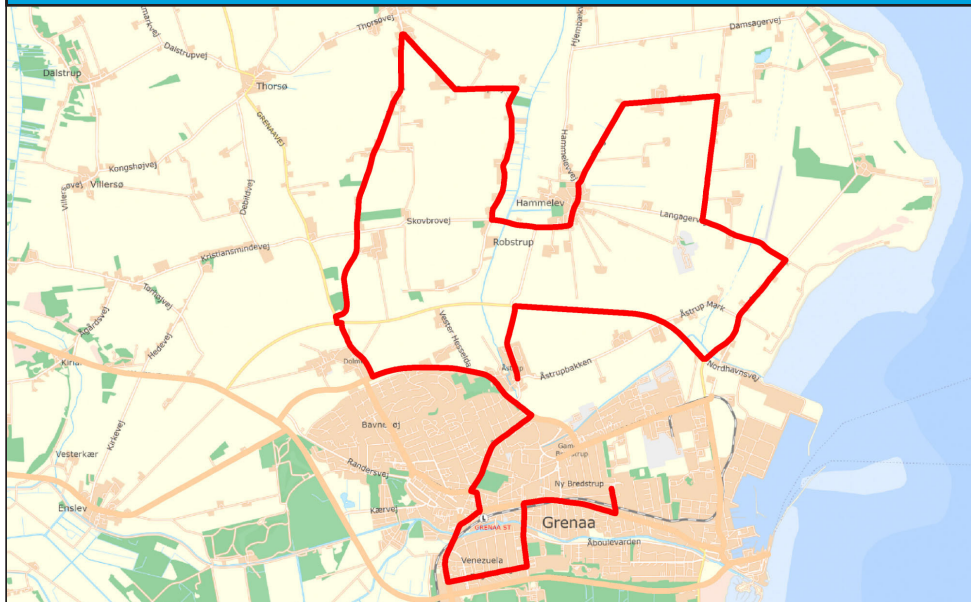

8 Afd. Østre og Søndre - Åstrup - Hammelev - Robstrup - Dolmer - Grenaa

Rute	Tur 1
10. klasse ringetid	08.45
Afd. Søndre ringetid	08.05
Afd. Østre og Vestre ringetid	08.10

Åstrupbakken/Åstrup Bygade.....	07.04
Stensmarkvej v/nr. 14.....	07.11
Grønnevej v/nr. 11/13.....	07.18
Hammelev.....	07.23
Robstrupvej/Skovbrovej.....	07.25
Robstrupvej v/nr. 4.....	07.27
Dolmervej 14, Voldby.....	07.30
Dolmervej/Borupvej.....	07.32
Tyvhøjvej/Dolmer Bygade.....	07.36
Møgelbjergparken/Mellemstrupvej.....	07.38
Åstruphallen.....	07.40
Lupinskrænten/Åstrupvej.....	07.43
Fuglevænget.....	07.49
ankomst afd. Søndre	07.52

---

7 mod afd. Vestre	07.53

Afd. Søndre v/gymnasiet.....	07.55
Afd. Østre.....	08.02