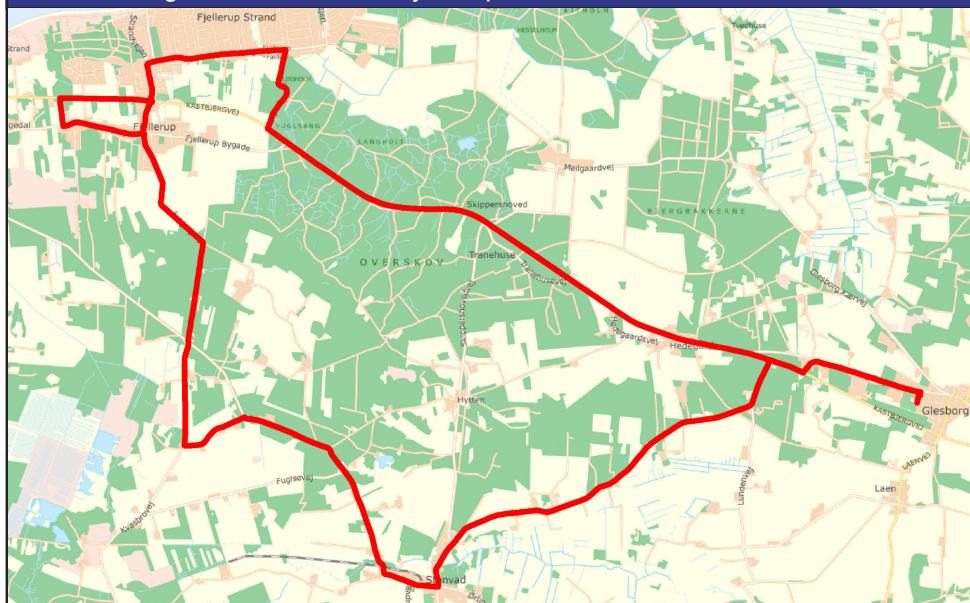

1 Glesborg Skole - Stenvad - Fjellerup

Rute	Tur 4	Tur 5	Tur 6	Tur 7	Tur 8
<i>Ringetider 10. klasse</i>	**11.50		13.50	14.50	
<i>Ringetider afd. Søndre</i>		13.15	14.05	15.00	
<i>Ringetider Glesborg</i>	12.35	13.35	14.30	15.15	
<i>214 fra Grenaa</i>		13.04	14.04	15.04	16.04
<i>6 fra afd. Søndre v/gymnasiet</i>	**12.42	13.41	14.36	15.31	16.11

Glesborg v/hallen.....	12.45	13.44	14.39	15.34	16.16
Dybdalvej/Lundenvej.....	12.49	13.48	14.43	15.38	16.20
Stenvad Bygade/Stendyssevej.....	12.54	13.53	14.48	15.43	16.25
*Fuglsøvej v/nr. 13.....	12.59	13.58	14.53	15.48	
Kvasbrovej/Åsbjergvej.....	13.02	14.01	14.56	15.51	
*Fjellerup Vest/Kastbjergvej.....	13.07	14.06	15.01	15.56	
Djurslands Efterskole.....	13:09	14:08	15:03	15:58	
Fjellerup by v/brugsen.....	13:11	14:10	15:05	16:00	
Fjellerup Skole.....	13.13	14.12	15.04	16.02	
Fælledvej v/nr. 32.....	13.16	14.15	15.07	16.05	
Tranehuse, busstop v/Kastbjergvej.	13.21	14.20	15.15	16.10	
Hedegaard, busstop v/Kastbjergvej.	13.23	14.22	15.17	16.12	
Glesborg v/hallen.....	13.27	14.26	15.21	16.16	

*Kun når der er passagerer

**Ikke onsdag

Omstigning i Glesborg fra rute 6 Søndre