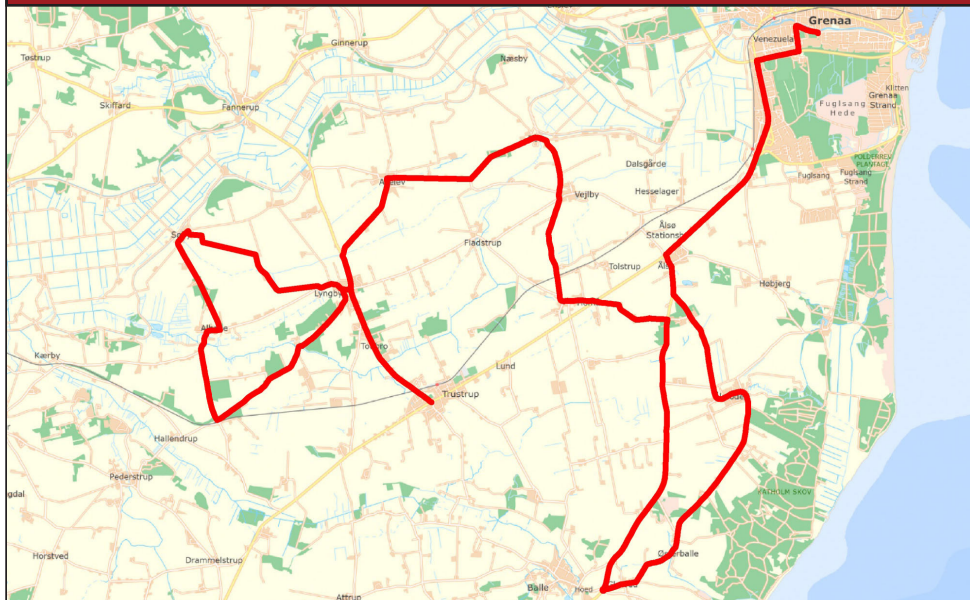

F Ungdomsskole - Trustrup - Søby - Lyngby - Glatved - Grenaa

Rute	Til
	Man. ons. fre.
Trustrup v/køkkencenter.....	17.32
Toubroskolen.....	17.34
Søby, Søbyvej.....	17.41
Albøge, Søbyvej/Askhøjvej..	17.43
Askhøjvej/Nygårdsvej.....	17.45
Lyngby, busstop v/krydset....	17.50
Allelev.....	17.53
Revn.....	17.58
Vejlby, busstop v/krydset.....	18.01
Homå, v/gl. brugs.....	18.04
Glatved.....	18.10
Østerballe.....	18.12
Alsrode, v/gl. brugs.....	18.16
Alsø, v/busstop.....	18.21
Hessel, v/busstop.....	18.25
Århusvej/Trekanten.....	18.26
Grenaa Ungdomsskole.....	18.30

Hjemkørsel:

Busen kører normalt fra Grenaa Ungdomsskole kl. 21.30 og afsætter passagerer efter behov. Tidspunkter kan ændres på enkelte fredage.

Spørgsmål vedr. hjemkørsel kan rettes til Mie Secher på tlf. 20 41 17 41.

Der køres fra 04.09.2023 til 31.05.2024, hvilket er fra og med uge 36 til og med uge 22.

Der køres ikke i uge 51, 52 og 1. Der er lukket følgende aftener på alle ruter fredag 10/11 og 22/3.

	*ons. 17/1, 10/4	*fre 15/9, 1/3
Grenaa Ungdomsskole.....	18.30	18.30
Ørum Ungdomsskole.....	18.50	18.50
Ørum Ungdomsskole.....	21.00	22.00
Grenaa Ungdomsskole.....	21.20	22.20
	*ons. 1/11, 13/3	*fre 15/12,, 26/4
Grenaa Ungdomsskole.....	18.30	18.30
Allingåbro.....	19.15	19.15
Allingåbro.....	20.45	22.00
Grenaa Ungdomsskole.....	21.30	22.45

*Omstigning fra rute G

Hjemkørsel hvor der er passagerer

Senere hjemkørsel: Kl. 22.45: Fre. 15/12 og 26/4, hvor der er passagerer

Kl. 22.25: Fre. 15/9 og 1/3. Kl. 22.00: Fre. 24/11, 5/4 og 17/5, hvor der er passagerer