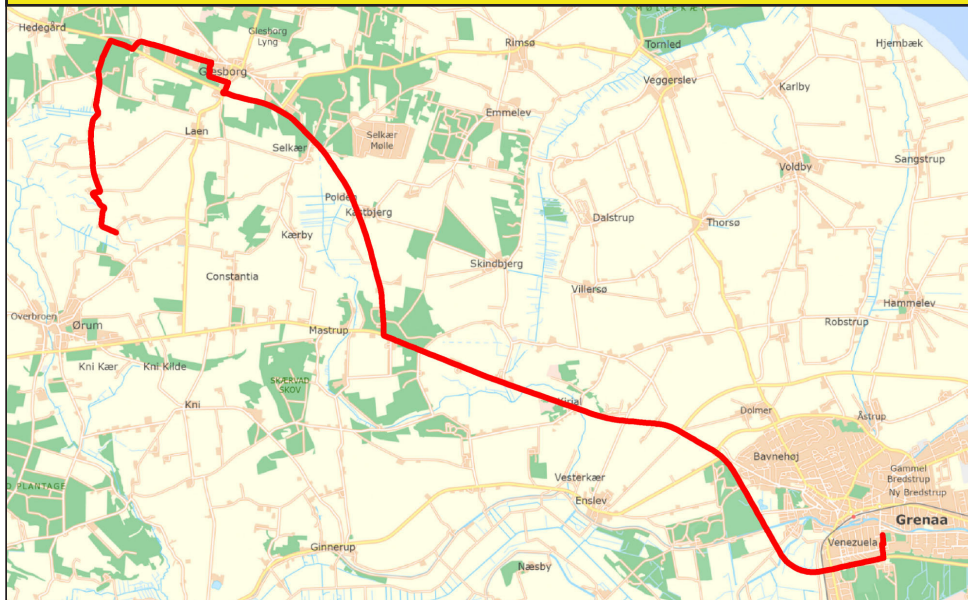

6 Glesborg, Søndre og 10.kl. - Lunden - Glesborg - Grenaa

Rute	Tur 1	Tur 2
<i>Ringetider 10. klasse</i>		08.45
<i>Ringetider afd. Søndre</i>	08.05	
<i>Ringetider Glesborg</i>	07.45	08.30
Glesborg v/hallen.....	-	-
*Laen Kærvej v/nr. 2.....	07.27	08.08
*Lundenvej v/nr. 4.....	07.31	08.12
Glesborg v/hallen ankomst.....	07.35	08.16
1 fra Stenvad, Fjellerup	07.35	08.15
2 fra Fannerup, Ginnerup	07.35	08.15
3 fra Ørum, Ramten	07.35	08.15
4 fra Gjerrild, Rimsø	07.35	08.15
5 fra Bønnerup, Tranehuse	07.35	08.15
Glesborg v/hallen afgang.....	07.36	08.16
Kastbjergvej v/Selkærvej.....	07.40	08.20
Kastbjergvej v/Kastbjerg Byevej.....	07.41	08.21
Hovedvejen v/Skindbjergvej.....	07.44	08.24
Afd. Søndre v/gymnasiet.....	07.55	08.35

Omstigning til afd. Søndre fra ruterne 1-5

*Kun ved passagerer