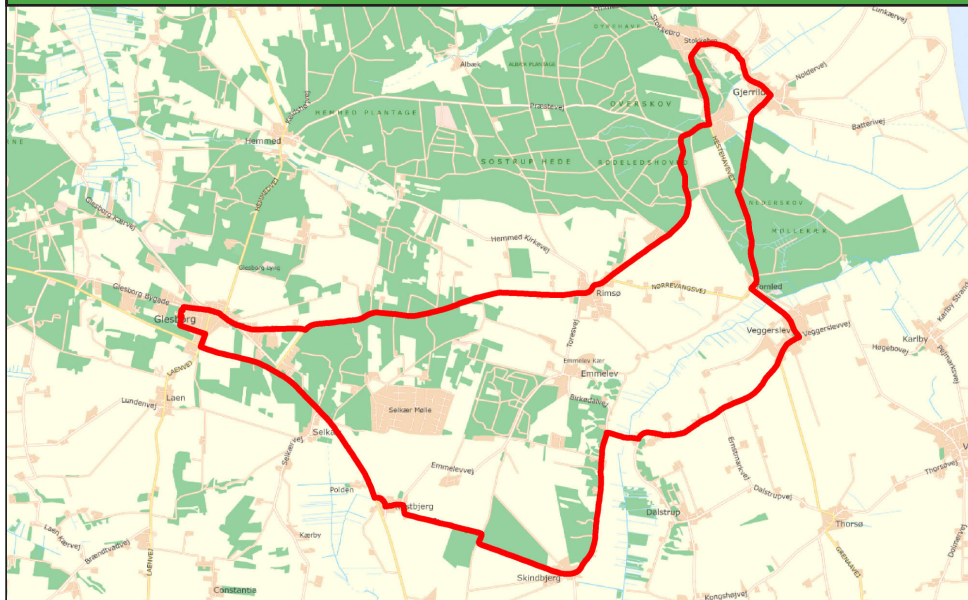

4 Glesborg Skole - Selkær - Skindbjerg - Rimsø - Gjerrild

Rute	Tur 3	Tur 4	Tur 5	Tur 6
Ringetider 10. klasse	**11.50		13.50	14.50
Ringetider afd. Søndre		13.15	14.05	15.00
Ringetider Glesborg	12.35	13.35	14.30	15.15
214 fra Grenaa, ank. Glesborg.		13.04	14.04	15.04
6 fra afd. Søndre v/gymnasiet	**12.42	13.41	14.36	15.31

Glesborg v/hallen.....	12.45	13.44	14.39	15.34
Kastbjergvej v/Selkærvej.....	12.49	13.48	14.43	15.38
Kastbjerg, Kastbjerg Byvej v/busstop.....	12.51	13.50	14.45	15.40
Skindbjerg v/busstop.....	12.55	13.54	14.49	15.44
Birkedalvej v/Minifarmen.....	12.58	13.57	14.52	15.47
Kløvhøjvej v/busstop.....	12.59	13.58	14.53	15.48
Veggerslev v/kirken.....	13.04	14.03	14.58	15.53
Tornled/Grenaavej.....	13.06	14.05	15.00	15.55
Gjerrild Kro.....	13.09	14.08	15.03	15.58
Gjerrild v/Letkøb.....	13.11	14.10	15.05	16.00
Rimsø, Rimsøvej/Rimsø Bygade.....	13.17	14.16	15.11	16.06
Glesborg v/hallen.....	13.24	14.23	15.18	16.13

**Ikke onsdag

Omstigning til rute 6 til/fra afd. Søndre