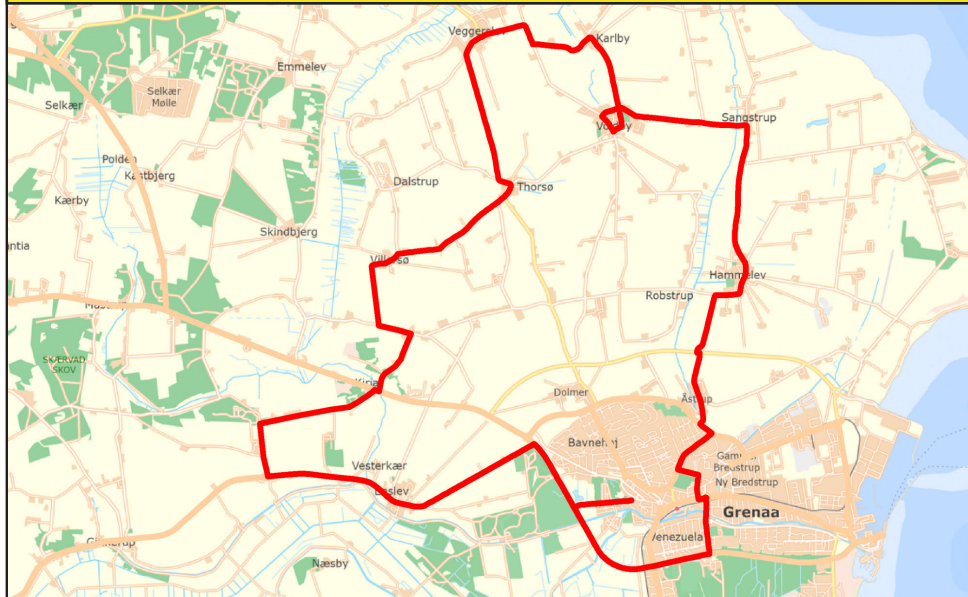

7 Afd. Vestre og Søndre - Åstrup - Hammelev - Voldby - Veggerslev - Enslev

Rute	Tur 2	Tur 3	Tur 4
Afd. Søndre ringetider	13.15	14.05	15.00
Afd. Vestre og Østre Skoles ringetid	13.05	14.00	14.55
10. Klasse ringetider		13.50	14.50

Afd. Vestre v/Kærvej.....	13.18	14.14	15.10
Afd. Søndre v/gymnasiet.....	13.25	14.21	15.17

12 fra Toubro	13.21	14.21	15.16
8 mod Robstrup, Dolmer	13.26	14.22	15.18

Solvangs Allé.....	13.30	14.26	15.22
Lupinskrænten/Åstrupvej.....	13.31	14.27	15.23
Åstrup Bygade/Åstrupbakken.....	13.34	14.30	15.26
Åstrup Bygade/Hjortebakken.....	13.35	14.31	15.27
Hammelev.....	13.38	14.34	15.30
Sangstrup.....	13.42	14.38	15.34
Voldby Skole.....	13.45	14.41	15.37
Sangstrupvej/Birkedommervej.....	13.46	14.42	15.38
Birkedommervej/Pejmarksvej.....	13.47	14.43	15.39
Karby.....	13.50	14.46	15.42
Veggerslev.....	13.54	14.50	15.46
*Thorsø.....	13.57	14.53	15.49
Villersø, Villersøvej/Villersø Kærvej.	14.00	14.56	15.52
Kristiansmindevej/Ågårdsvej.....	14.02	14.58	15.54
Stemmingvej/Kanalvej.....	14.07	15.03	15.59
Enslev.....	14.09	15.05	16.01
Afd. Vestre.....	14.14	15.10	-

*Kun ved passagerer
** Ikke onsdag