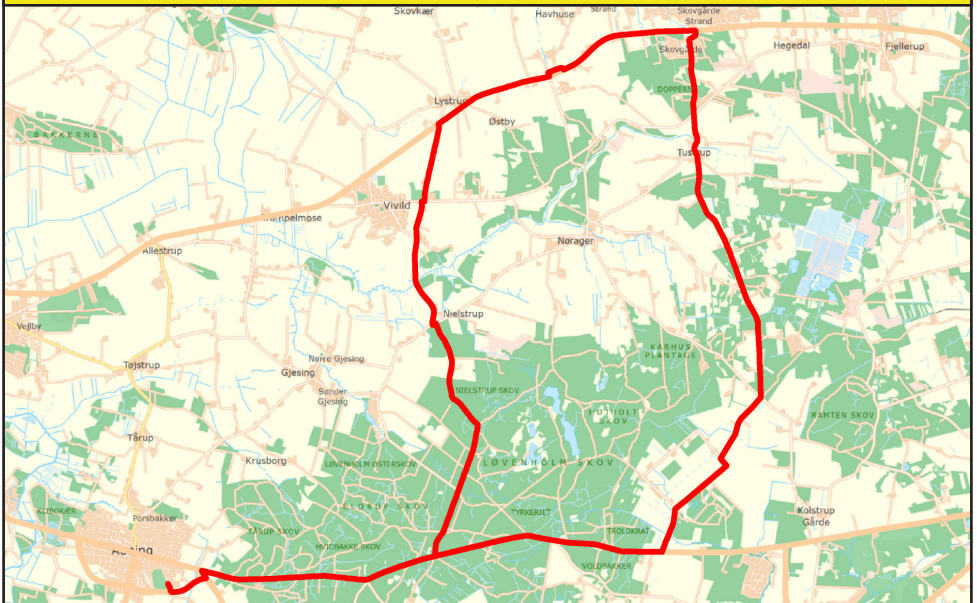

18 Langhøj- og Auning Skole - Lystrup - Tustrup - Georgsminde

Rute	Tur 2**	Tur 3	Tur 4	Tur 5	Tur 6
<i>Langhøjskolens ringetider</i>	-	13.00	13.50	-	-
<i>Auning Skoles ringetider</i>	11.30**	12.35	13.35	14.35	15.35
<i>21 fra Grenaa</i>	-	12.43	-	14.43	15.43
Auning Skole.....	11.40	12.45	13.45	14.47	15.47
Hovedvejen v/nr. 136.....	11.43	12.48	13.48	14.50	15.50
<i>213U fra Paderup</i>	-	-	-	14.59	-
Langhøjskolen.....	12.00	13.05	14.03	15.05	16.05
Nordkystvejen/Østbyvej.....	12.03	13.08	14.06	15.08	16.08
Nordkystvejen v/nr. 22.....	12.04	13.09	14.07	15.09	16.09
*Havhusevej.....	12.05	13.10	14.09	15.11	16.11
Nordkystvejen v/nr. 53.....	12.07	13.12	14.11	15.13	16.13
Nordkystvejen/Skipperholmen.	12.08	13.13	14.12	15.14	16.14
Tustrup.....	12.12	13.17	14.17	15.19	16.19
Georgsmindevej v/nr. 18.....	12.17	13.22	14.22	15.24	16.24
Georgsmindevej v/nr. 20.....	12.20	13.25	14.25	15.27	16.27
Georgsmindevej/Skovbrynet....	12.26	13.31	14.31	15.33	16.33
Auning Skole.....	12.38	13.43	14.43	15.45	-

*Kun ved passagerer

**Kun fredag