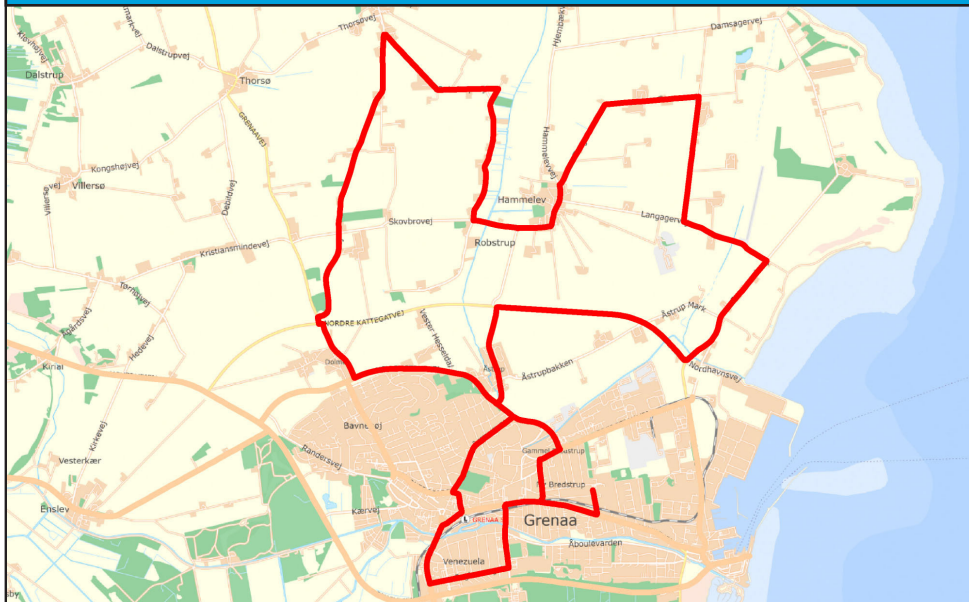

8 Afd. Østre- og Søndre - Grenaa - Åstrup - Hammelev - Robstrup - Dolmer

Rute	Tur 2	Tur 3	Tur 2
10. klasse ringetid		13.50	14.50
Afd. Søndre ringetid	13.15	14.05	15.00
Afd. Østre og Vestre ringetid	13.05	14.00	14.55

Afd. Østre	13.18	14.13	15.09
ankomst afd. Søndre	13.25	14.20	15.16

12 fra Toubro	13.21	14.21	15.16
7 fra afd. Vestre	13.25	14.21	15.17

Afd. Søndre v/gymnasiet.....	13.26	14.22	15.18
Fuglevænget.....	13.29	14.25	15.21
Lupinskrænten/Åstrupvej.....	13.34	14.30	15.26
Åstrupbakken/Åstrup Bygade.....	13.37	14.33	15.29
Stensmarkvej v/nr. 14.....	13.42	14.38	15.34
*Grønnevej v/nr. 11/13.....	13.48	14.43	15.40
Hammelev.....	13.52	14.48	15.44
Robstrupvej/Skovbrovej.....	13.54	14.50	15.46
*Robstrupvej v/nr. 4.....	13.57	14.53	15.49
*Dolmervej 14, Voldby.....	13.59	14.55	15.51
*Dolmervej/Borupvej.....	14.00	14.56	15.52
Tyvhøjvej/Dolmer Bygade.....	14.04	15.00	15.56
Møgelbjergparken/Mellemstrupvej.....	14.06	15.02	15.58
Åstruphallen.....	14.07	15.03	15.59
Afd. Østre	14.13	15.09	-

*Kun ved passagerer