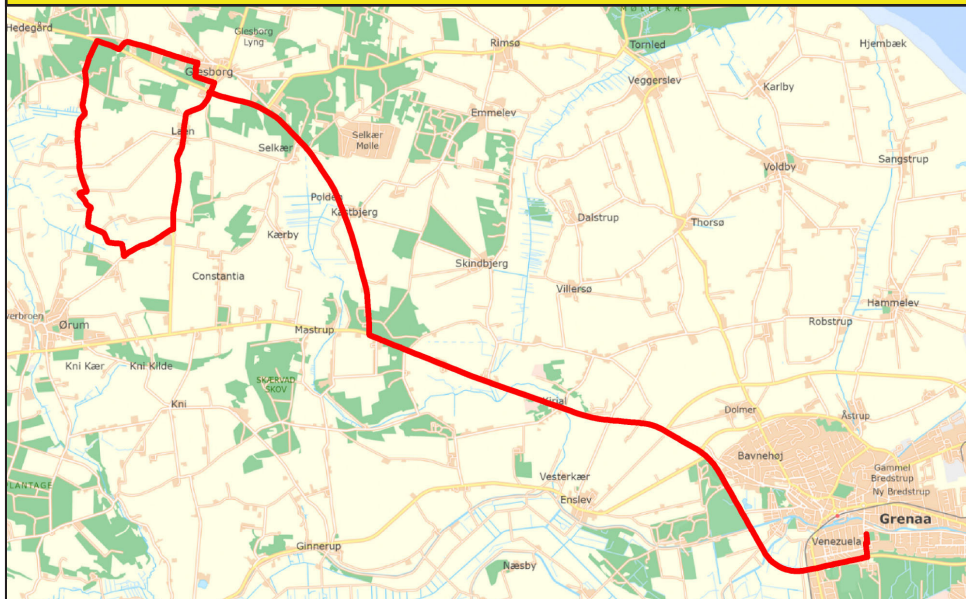

6 Glesborg, Søndre og 10. kl. Grenaa - Glesborg - Lunden

Rute	Tur 3	Tur 4	Tur 5	Tur 6	
<i>Ringetider 10. klasse</i>	**11.50	-	13.50	14.50	-
<i>Ringetider Grenaa Gym/Viden Djurs</i>	11.55	-	13.55	14.50	15.40/45
<i>Ringetider afd. Søndre</i>	-	13.15	14.05	15.00	-
<i>Ringetider Glesborg</i>	12.35	13.35	14.30	15.15	-
Afd. Søndre v/gymnasiet.....	**12:26	13:25	14:20	15:15	15:55
Hovedvejen v/Skindbjergvej....	**12.34	13.33	14.28	15.23	16.03
Kastbjergvej v/Kastbjerg Byevej	**12.37	13.36	14.31	15.26	16.06
Kastbjergvej v/Selkærvej.....	**12.38	13.37	14.32	15.27	16.07
Glesborg v/hallen ankomst.....	**12.42	13.41	14.36	15.31	16.11
<i>1 til Stenvad, Fjellerup</i>	12.45	13.44	14.39	15.34	16.14
<i>2 til Fannerup, Ginnerup</i>	12.45	13.44	14.39	15.34	-
<i>3 til Ørum, Ramten</i>	12.45	13.44	14.39	15.34	-
<i>4 til Gjerrild, Rimsø</i>	12.45	13.44	14.39	15.34	-
<i>5 til Bønnerup, Tranehuse</i>	12.45	13.44	14.39	15.34	-
<i>22 til Fjellerup, Lystrup, Voer</i>	12.45	-	14.39	15.34	16.14
Glesborg v/hallen afgang.....	12.45	13.44	14.39	-	-
*Lundenvej v/nr. 4.....	12.51	13.50	14.45	-	-
*Laen Kærvej v/nr. 2	12.54	13.53	14.48	-	-
*Laen.....	12.58	13.57	14.52	-	-
Glesborg v/hallen.....	13.02	14.01	14.56	-	-

Omstigning fra Søndre til rute 1-5

*Kun ved passagerer

**Ikke onsdag