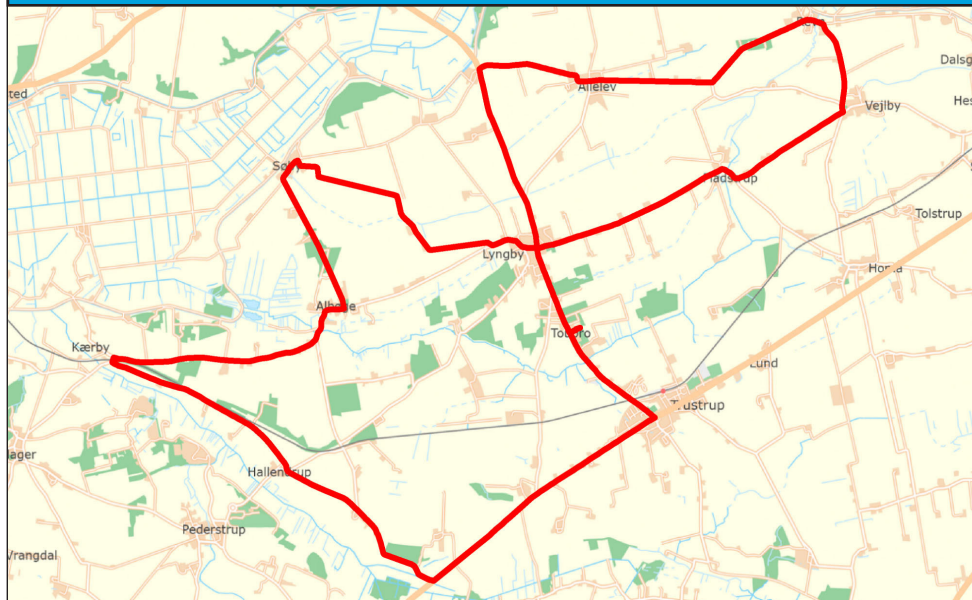

13 Afd. Toubro- og Søndre - Albøge - Søby - Allelev - Revn - Vejlbj

Rute

	Tur 2	Tur 3	Tur 4	Tur 5
<i>Afd. Toubro ringetider</i>	12.35	13.30	14.25	
<i>Afd. Søndre ringetider</i>		13.15	14.05	15.00
<i>10. klasse ringetider</i>			13.50	14.50

<i>11 fra afd. Søndre</i>		13.45	14.40	15.36

Afd. Toubro.....	12.41	13.46	14.41	15.37
Trustrup Kirke.....	12.45	13.50	14.45	15.41
Århusvej v/nr. 286.....	12.47	13.52	14.47	15.43
*Hallendrupvej v/nr. 42.....	12.52	13.57	14.52	15.48
*Hallendrupvej/Ridderlundvej.	12.54	13.59	14.54	15.50
*Tinghøjvej, ved vejen op til nr. 16.....	12.59	14.04	14.59	15.55
*Tinghøjvej v/nr. 7.....	13.01	14.06	15.01	15.57
Albøge Kirke.....	13.03	14.08	15.03	15.59
*Søby.....	13.07	14.12	15.07	16.03
*Andkærvej v/nr. 3.....	13.11	14.16	15.11	16.07
Lyngby, Askhøjvej v/busstop...	13.14	14.19	15.14	16.10
Lyngbyvej/Fævejevej.....	13.16	14.21	15.16	16.12
Allelev.....	13.19	14.24	15.19	16.15
Revn.....	13.23	14.28	15.23	16.19
Vejlbj Kirke (ud til Revnvej)....	13.26	14.31	15.26	16.22
Fladstrup.....	13.29	14.34	15.29	16.25
Fladstrupvej v/nr. 43.....	13.32	14.37	15.32	16.28
Afd. Toubro.....	13.35	14.40	15.35	-

*Kun ved passagerer