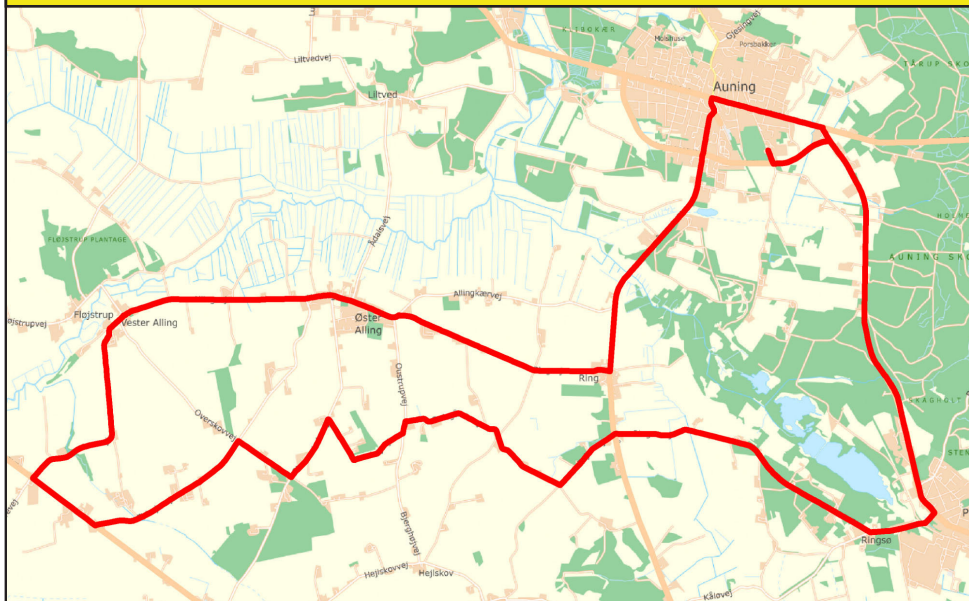

17 Auning Skole - Øster Alling - Vester Alling - Dalsgård - Ringsø

Rute	Tur 3*	Tur 4	Tur 5	Tur 6	Tur 7	Tur 8
<i>Skolens ringetider</i>	11.30*	12.35	13.35	14.35	15.35	-
<i>21 fra Grenaa</i>	-	12.43	-	14.43	15.43	16.43
Auning Skole.....	11.40	12.47	13.47	14.47	15.47	16:47
<i>212U fra Paderup v/busstation</i>	-	-	-	14.38	-	16.08
<i>212 fra Randers v/busstation</i>	11.08	12.08	13.08	14.10	15.10	16.10
Auning v/biblioteket.....	11.46	12.53	13.53	14.53	15.53	16.53
Århusvej/Allingkærvej.....	11.50	12.57	13.57	14.57	15.57	16.57
Ring.....	11.55	13.02	14.02	15.02	16.02	17.02
Øster Alling	11.58	13.05	14.05	15.05	16.05	17.05
Vester Alling.....	12.01	13.08	14.08	15.08	16.08	17.08
Bondehavevej/Limevej.....	12.03	13.10	14.10	15.10	16.10	17.10
Randersvej/Firhøjvej.....	12.06	13.13	14.13	15.13	16.13	17.13
Overskovvej/Skovsmindevej...	12.08	13.15	14.15	15.15	16.15	17.15
Knivhøjvej.....	12.13	13.20	14.20	15.20	16.20	17.20
Dalsgårdsvej v/Moesgårdvej...	12.15	13.22	14.22	15.22	16.22	17.22
Bøjenvej.....	12.21	13.28	14.28	15.28	16.28	17.28
Ringsøvej.....	12.23	13.30	14.30	15.30	16.30	17.30
Pindstrupvej.....	12.31	13.38	14.38	15.38	16.38	17.38
Auning Skole.....	12.36	13.43	14.43	15.43	16.43	-

*Kun fredag