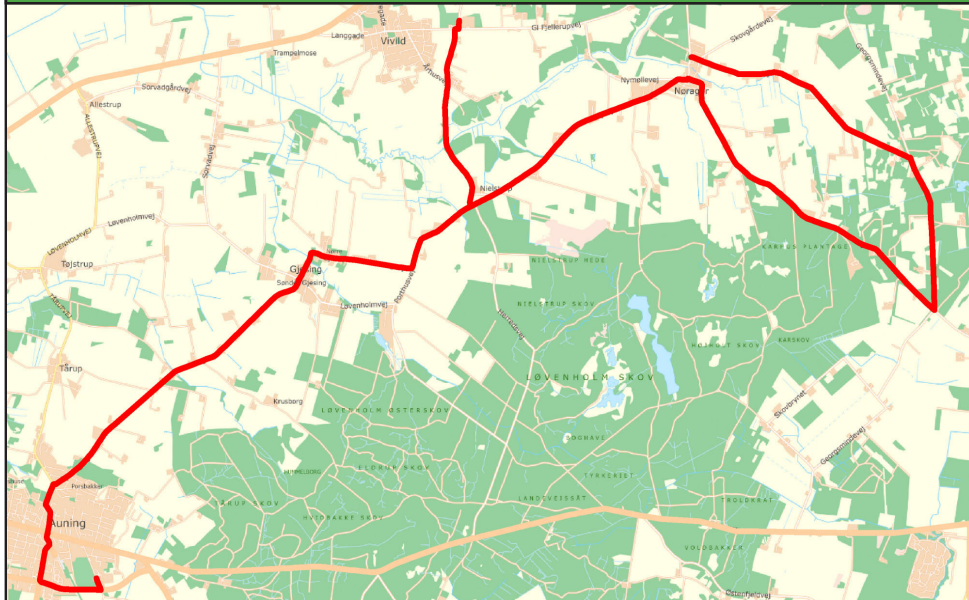

20 Langhøj- og Auning Skole - Eskilsagre - Munkhusevej - Nørager - Gjesing

Rute

Tur 1

Auning Skoles ringetider
Langhøjskolens ringetider

08.00
07.45

Skovgårdevej/Mejerivej, Nørager.....	06.54
Eskilsagre v/nr. 5.....	06.57
Georgsmindevej v/nr. 18.....	07.03
Georgsmindevej v/nr. 20.....	07.06
Munkhusevej/Keramikvej.....	07.10
Munkhusevej/Karhusvej.....	07.12
Munkhusevej v/vejen ned til nr. 27.....	07.14
Munkhusevej/Mejerivej.....	07.16
Nørager, v/børnehaven.....	07.18
Auningvej/Marienborgvej.....	07.20
Auningvej v/nr. 70.....	07.21
Langhøjskolen.....	07.29
Auningvej, Gjesing.....	07.36
Bakkely, Gjesing.....	07.37
Auning Skole.....	07.49

21 mod Grenaa

07.52