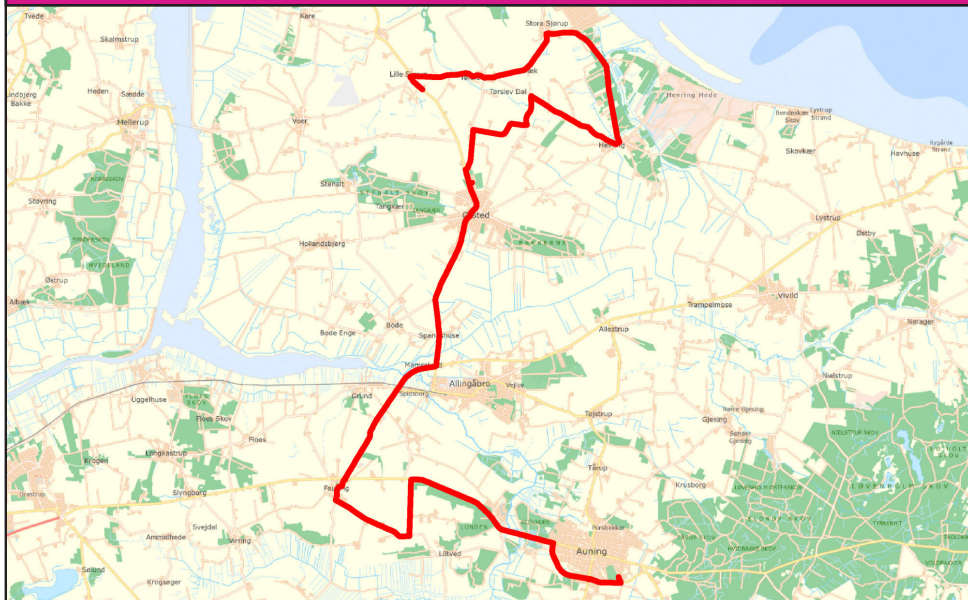

15 Rougsø- og Auning Skole - St. Sjørup - Hevring - Ørsted (Udbyhøj)

Rute

	Tur 1
<i>Ringetider Rougsøskolen</i>	<i>07.40</i>
<i>Ringetider Auning Skole</i>	<i>08.00</i>

Rougsøvej v/nr. 174.....	07.00
Ll. Sjørup.....	07.01
Voer Færgevej v/nr. 56/57, Tørslev.....	07.05
*St. Sjørup.....	07.10
Hevring.....	07.17
Voer Færgevej/Brydkærvej.....	07.20
**Bendsvej v/nr. 3.....	07.23
**Mosevej.....	07.26

---

211 fra Udbyhøj 07.28

Rougsøskolen.....	07.29
Liltvedvej/Viballevej.....	07.40
Auning Skole.....	07.50

---

21 mod Grenaa 07.52

*Rute 211 kan benyttes hjem

**Rute 16 kan benyttes hjem