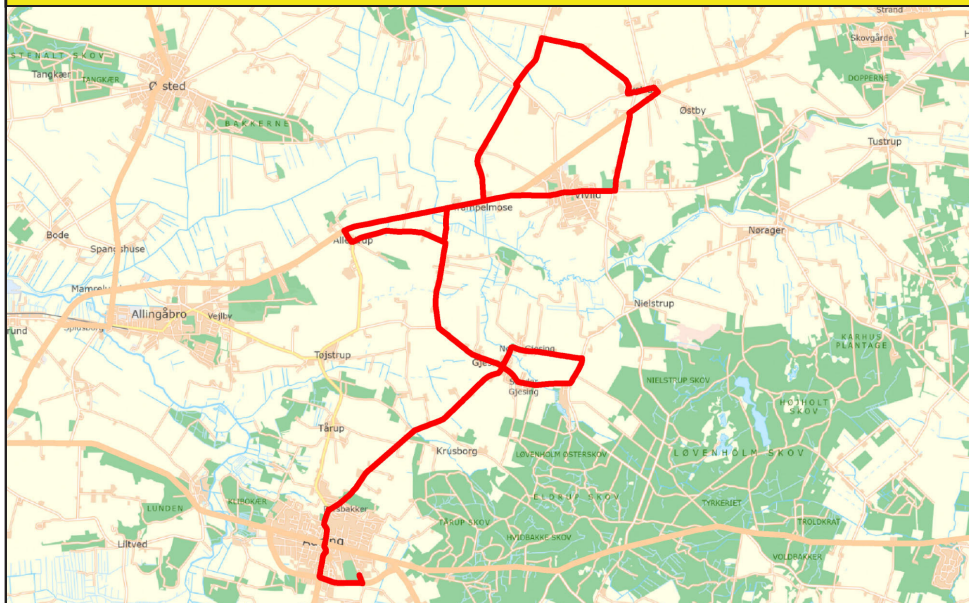

19 Langhøj- og Auning Skole - Gjesing - Vivild - Lystrup - Hevringholm

Rute	Tur 2**	Tur 3	Tur 4	Tur 5	Tur 6
<i>Auning Skoles ringetider</i>	11.30**	12.35	13.35	14.35	15.35
<i>Langhøjskolens ringetider</i>		13.00	13.50	-	-
<i>21 fra Grenaa</i>	-	12.43	-	14.43	15.43
Auning Skole.....	11.40	12.45	13.45	14.45	15.45
Bakkely, Gjesing.....	11.48	12.53	13.53	14.53	15.53
Løvenholmvej/Auningvej, Gjesing..	11.49	12.54	13.54	14.54	15.54
Sorvadvej/Dyrehavevej.....	11.52	12.57	13.57	14.57	15.57
Trampellosevej/Nordkystvejen.....	11.55	13.00	14.00	15.00	16.00
Vivild v/kirken.....	11.58	13.03	14.03	15.03	16.03
Langhøjskolen.....	12.00	13.05	14.05	15.05	16.05
*Nordkystvejen/Østbyvej.....	12.03	13.08	14.08	15.08	16.08
Lystrup.....	12.04	13.09	14.09	15.09	16.09
Langbjergvej v/nr. 6.....	12.06	13.11	14.11	15.11	16.11
Hevringholm.....	12.08	13.13	14.13	15.13	16.13
*Sorvad Bjerg.....	12.15	13.20	14.20	15.20	16.20
*Sorvadgårdsvej.....	12.17	13.22	14.22	15.22	16.22
Sorvadvej/Dyrehavevej.....	12.21	13.26	14.26	15.26	16.26
*Parcelvej/Løvenholmvej, Gjesing..	12.26	13.31	14.31	15.31	16.31
*Løvenholmvej/Porthusvej, Gjesing	12.27	13.32	14.32	15.32	16.32
*Auningvej, Gjesing.....	12.29	13.34	14.34	15.34	16.34
Auning Skole.....	12.37	13.42	14.42	15.42	-

*Kun ved passagerer

**Kun fredag