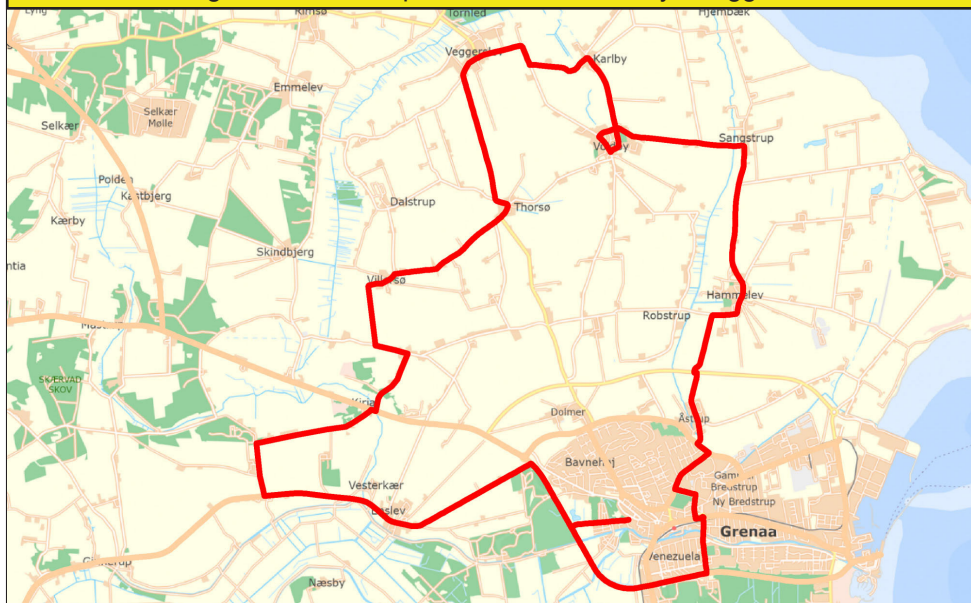

7 Afd. Vestre og Søndre - Åstrup - Hammelev - Voldby - Veggørslev - Enslev

Rute

Tur 1

Afd. Søndre ringetid

08.05

Afd. Vestre og Østre ringetid

08.10

10. Klasse ringetid

08.45

Åstrup Bygade/Åstrupbakken.....	07.01
Åstrup Bygade/Hjortebakken.....	07.02
Hammelev.....	07.06
Sangstrup.....	07.10
Voldby Skole.....	07.11
Sangstrupvej/Birkedommervej, Voldby.....	07.16
Birkedommervej/Pejmarksvej, Voldby.....	07.17
Karby.....	07.21
Veggørslev.....	07.25
Thorsø.....	07.28
Villersø, Villersøvej/Villersø Kærvej.....	07.32
Kristiansmindevej/Ågårdsvej.....	07.34
Slemmingvej/Kanalvej.....	07.39
Enslev.....	07.41
Thykers Plads.....	07.48

8 fra Robstrup, Dolmer

07.52

Afd. Søndre v/gymnasiet.....

07.53

Afd. Vestre via Kærvej.....

08.00