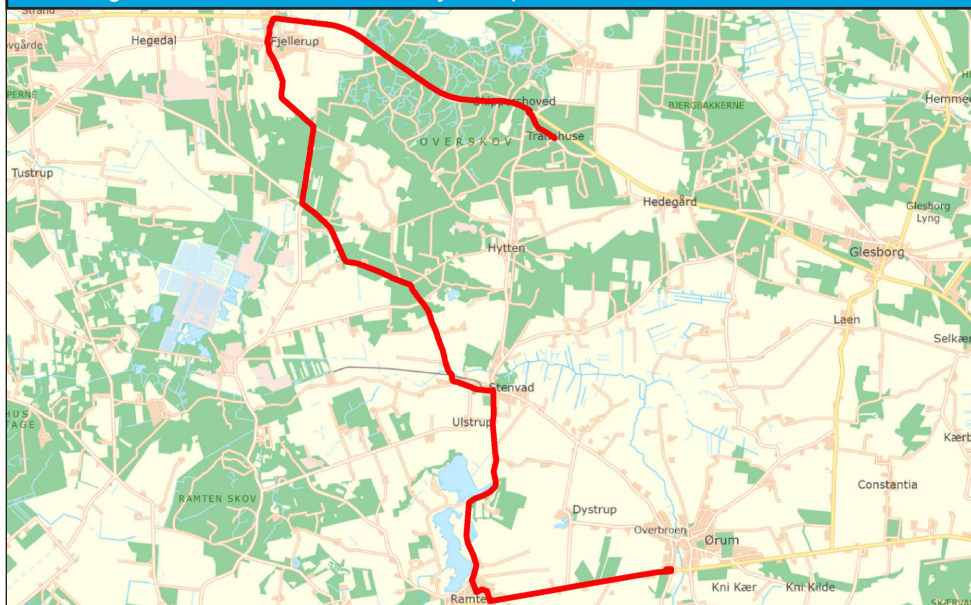

E Ungdomsskole - Tranehuse - Fjellerup - Stenvad - Ramten - Ørum

Rute	Til Man. ons. fre.
*Tranehuse.....	17.21
*Fjellerup v/brugsen.....	17.26
*Stenvad v/kirken.....	17.34
Ramten v/Hotel	17.40
Ørum Ungdomsskole.....	17.45

Hjemkørsel:

Bussen kører normalt fra Ørum Ungdomsskole kl. 21.00 og afsætter passagerer efter behov. Tidspunktet kan ændres på enkelte fredage.

Spørgsmål vedr. hjemkørsel kan rettes Mie Secher på tlf. 20 41 17 41.

*Hjemkørsel med rute D

Der køres fra 04.09.2023 til 31.05.2024, hvilket er fra og med uge 36 til og med uge 22.

Der køres ikke i uge 51, 52 og 1. Der er lukket følgende aftener på alle ruter fredag 10/11 og 22/3.

Hjemkørsel hvor der er passagerer

Senere hjemkørsel: Passagerer på rute D og E køres hjem med én bus følgende dage:

Kl. 22.25: Fre. 24/11, 15/12, 5/4, 26/4 og 17/5, hvor der er passagerer

Kl. 22.00: Fre. 15/9 og 1/3, hvor der er passagerer