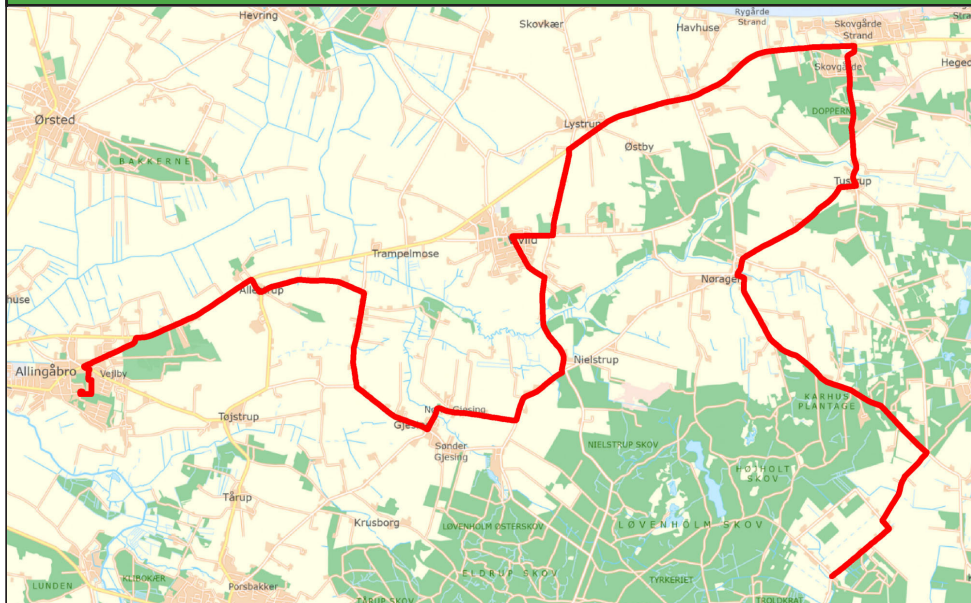

B Ungdomsskole - Georgsminde - Nørager - Lystrup - Vivild - Allingåbro

Rute

	Til
	Man. ons. fre.
Georgsminde.....	17.46
Nørager.....	17.55
Tustrup.....	17.59
Rygårde.....	18.03
Lystrup.....	18.05
Langhøjskolen.....	18.07
Vivild.....	18.13
Gjesing.....	18.20
Sorvad.....	18.25
Allingåbroskolen.....	18.30

Hjemkørsel:

Bussen kører normalt fra Allingåbro Ungdomsskole kl. 21.30. Der afsættes passagerer efter behov. Tidspunktet kan ændres på enkelte fredage.

Spørgsmål vedr. hjemkørsel kan rettes til Mie Secher på tlf. 20 41 17 41.

Der køres fra 04.09.2023 til 31.05.2024, hvilket er fra og med uge 36 til og med uge 22.

Der køres ikke i uge 51, 52 og 1. Der er lukket følgende aftener på alle ruter fredag 10/11 og 22/3.

Hjemkørsel hvor der er passagerer

Senere hjemkørsel: Passagerer på rute A, B og C køres hjem med én bus følgende dage:

Kl. 22.45: Fre. 24/11, 5/4 og 17/5, hvor der er passagerer

Kl. 22.25: Fre. 15/9 og 1/3, hvor der er passagerer

Kl. 22.00: Fre. 15/12 og 26/4, hvor der er passagerer