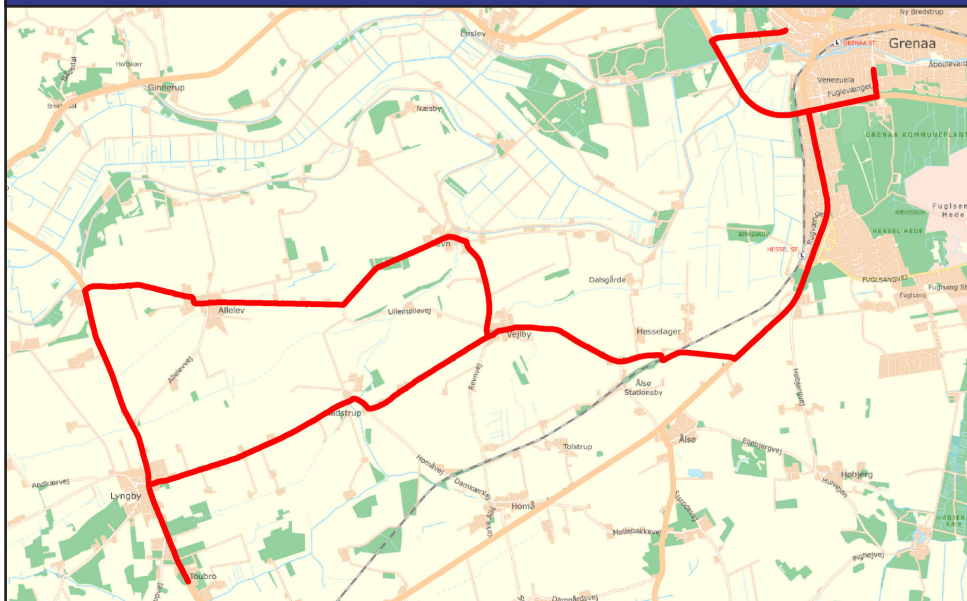

9 Afd. Søndre, Vestre, Toubro - Hesselager - Vejlbj - Lyngby - Allelev

Rute	Tur 1	Tur 2	Tur 3	Tur 4	Tur 5
10. klasse ringetider	08.45			13.50	14.50
Afd. Toubro ringetider	07.45	12.35	13.30	14.25	
Afd. Søndre ringetider	08.05		13.15	14.05	15.00
Afd. Vestre ringetider	08.10		13.05	14.00	14.55

Afd. Vestre.....	-		13.18	14.13	15.08
Afd. Søndre v/gymnasiet....	-		13.25	14.20	15.15
Hessel v/busstop.....	-		13.30	14.25	15.20
Søren Quists Vej/Hesselager.	07.19		13.34	14.29	15.24
Vejlbj v/busstop.....	07.21		13.36	14.31	15.26
Fladstrup.....	07.24		13.39	14.34	15.29
**Fladstrupvej v/nr. 43.....	07.26		13.41	14.36	15.31
Lyngby Kirke.....	07.29		13.44	14.39	15.34
Afd. Toubro.....	07.31	12.41	13.46	14.41	15.36
*Lyngbyvej/Fævejevej.....	07.35	12.45	13.50	14.45	15.40
*Allelev.....	07.37	12.47	13.52	14.47	15.42
Revn.....	07.41	12:51	13.56	14.51	15.46
Vejlbj v/busstop.....	07.44	12.54	13.59	14.54	15.49
Søren Qvists Vej/Hesselager.	07.46	12.56	13.01	14.56	15.51
Hessel v/busstop.....	07.50	13.00	14.05	15.00	15.55
Afd. Søndre v/gymnasiet...	07.55	-	-	-	-
Afd. Vestre.....	08.02	13.07	14.12	15.07	-

*Kun ved passagerer om eftermiddagen

**Hjemkørsel med rute 13