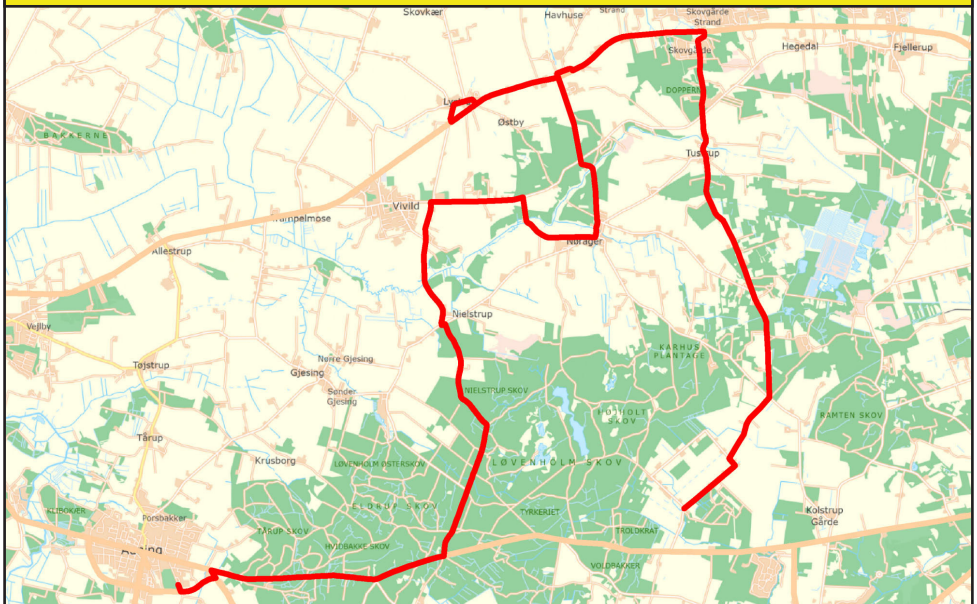

18 Langhøj- og Auning Skole - Georgsminde - Tustrup - Lystrup

Rute

Tur 1

Langhøjskolens ringetider
Auning Skoles ringetider

07.45
08.00

Georgsmindevej/Skovbrynet.....
Georgsmindevej/Munkhusevej.....
Georgsmindevej/Eskilsagre.....
Tustrup.....

06.52
06.56
06.59
07.03

213U mod Paderup fra Tustrup

07.15

Nordkystvejen/Skipperholmen.....
Nordkystvejen v/nr. 53.....
Havhusevej.....
*Lystrup.....
Nordkystvejen/Østbyvej.....
Nordkystvejen v/nr. 22.....
Rygårdevej/Gammel Fjellerupvej.....
**Nørager Kirke.....
Langhøjskolen.....
Hovedvejen v/nr. 136.....
Auning Skole.....

07.07
07.09
07.12
07.16
07.19
07.20
07.23
07.26
07.32
07.46
07.50

21 mod Grenaa

07.52

*Rute 19 kan benyttes hjem om eftermiddagen
**Rute 20 kan benyttes hjem om eftermiddagen