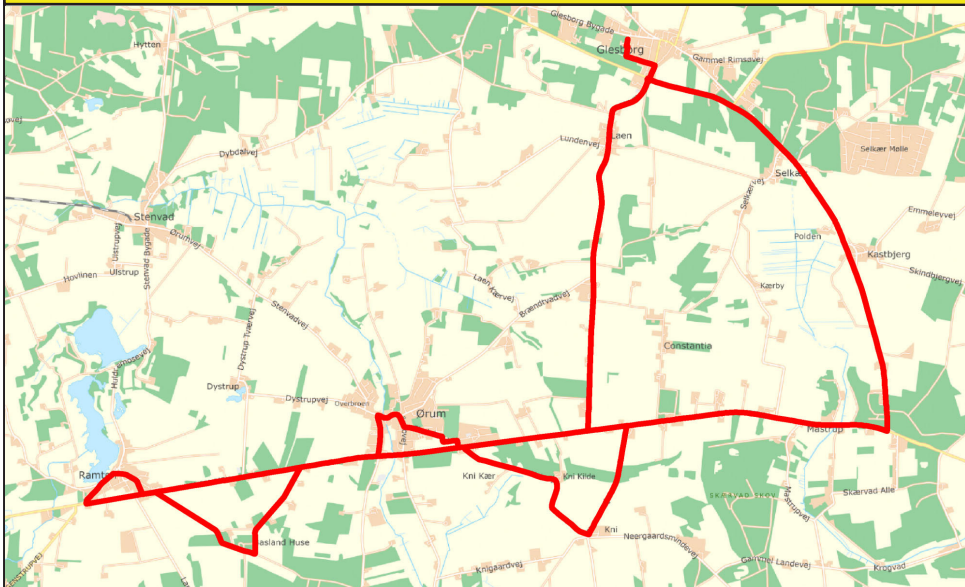

3 Glesborg Skole - Mastrup - Ramten - Ørum - Laen

Rute	Tur 1	Tur 2	Tur 3	Tur 4	Tur 5	Tur 6
<i>Ringetider 10. klasse</i>		08.45	**11.50		13.50	14.50
<i>Ringetider afd. Søndre</i>	08.05			13.15	14.05	15.00
<i>Ringetider Glesborg</i>	07.45	08.30	12.35	13.35	14.30	15.15
<i>214 fra Grenaa</i>		-		13.04	14.04	15.04
<i>6 fra Søndre Skole v/gymnasiet</i>		-	**12.42	13.41	14.36	15.31
Glesborg v/hallen.....	-	-	12.45	13.44	14.39	15.34
Mastrup v/buslomme.....	07.02	07.42	12.52	13.51	14.46	15.41
Constantiavej.....	07.03	07.43	12.53	13.52	14.47	15.42
Ørum v/biblioteket.....	07.05	07.45	12.55	13.54	14.49	15.44
Ørum by v/busstop Åbovej.....	07.08	07.48	12.58	13.57	14.52	15.47
*Baslandvej v/nr. 5.....	07.12	07.52	13.02	14.01	14.56	15.51
Ramten, P. Madsens Vej.....	07.16	07.56	13.06	14.05	15.00	15.55
Ørum v/biblioteket.....	07.21	08.01	13.11	14.10	15.05	16.00
*Knivej v/nr. 1.....	07.23	08.03	13.13	14.12	15.07	16.02
Laenvej v/nr. 50.....	07.30	08.10	13.20	14.19	15.14	16.09
Laen.....	07.32	08.12	13.22	14.21	15.16	16.11
Glesborg v/hallen.....	07.35	08.15	13.25	14.24	15.19	16.14
<i>6 til afd. Søndre v/gymnasiet....</i>	<i>07.36</i>	<i>08.16</i>				
<i>214 til Grenaa</i>	<i>08.08</i>	-				

*Kun ved passagerer

** Ikke onsdag

Omstigning i Glesborg til/fra rute 6 afd. Søndre